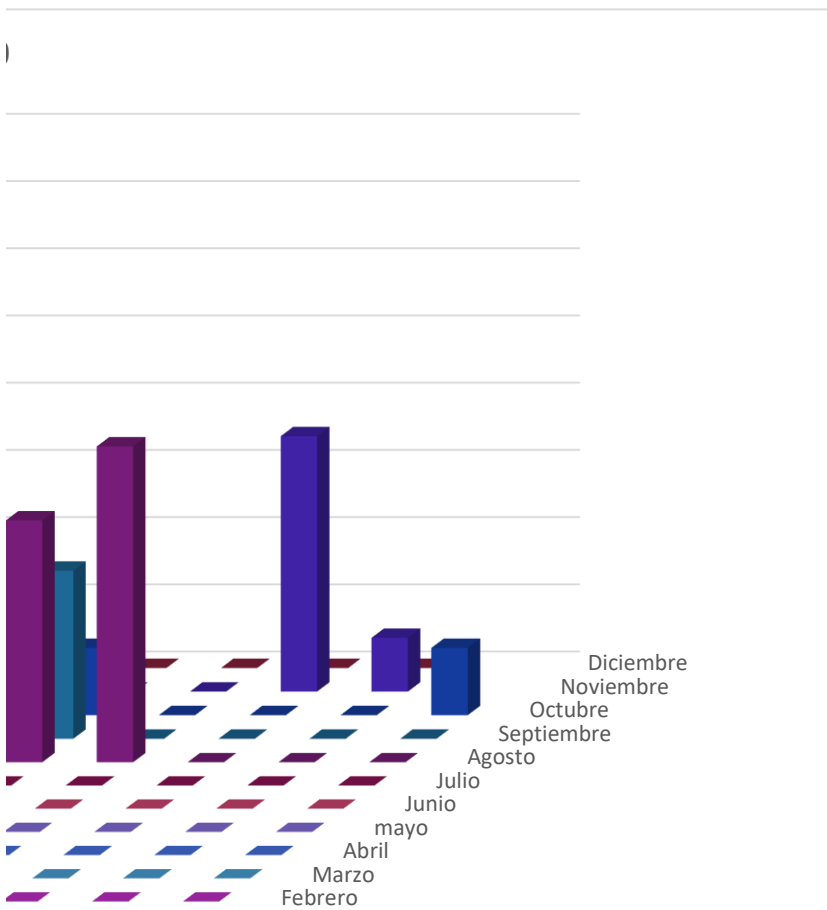

ESTADISTICAS DEL INSTITUTO MUNICIPAL DE LAS

MES	ATENCIÓN EN INSTALACIONES IMM		MUJERES ATENDIDAS "QUIERETE MUJER"		"JUNTO A TI"
	PSICOLOGIA	JURIDICO	PSICOLOGIA	JURIDICO	
Enero	28	23	0	0	0
Febrero	29	38	0	0	0
Marzo	38	28	0	0	0
Abril	29	8	0	0	0
mayo	25	28	0	0	0
Junio	45	14	0	0	0
Julio	42	23	0	0	0
Agosto	38	18	0	0	0
Septiembre	34	29	0	0	0
Octubre	40	31	7	5	0
Noviembre	42	23	0	0	0
Diciembre	30	29	0	0	0
	1109	420	292	7	5
					0

MUJERES DE IXTLAHUACAN DE LOS MEMBRILLOS 2020

YOGA	JABONES	VELAS	FUERZA MUJERES	TALLER DE GELATINAS	TALLER DE ELABORACION DE FLORES	PRODUCTOS DE ASEO PERSONAL
72	10	0	0	0	0	0
0	0	0	0	0	0	0
0	10	0	0	0	0	0
0	10	0	0	0	0	0
0	0	0	0	0	0	0
0	0	0	0	0	0	0
13	10	0	0	0	0	0
18	20	36	47	0	0	0
33	10	25	0	0	0	0
14	17	10	0	0	0	10
13	0	0	0	38	8	
7	0	0	0	0	0	
170	87	71	47			10

JE FLORES
JS DE ASEO PERSONAL

Enero

Septiembre ■ Octubre ■ Noviembre ■ Diciembre