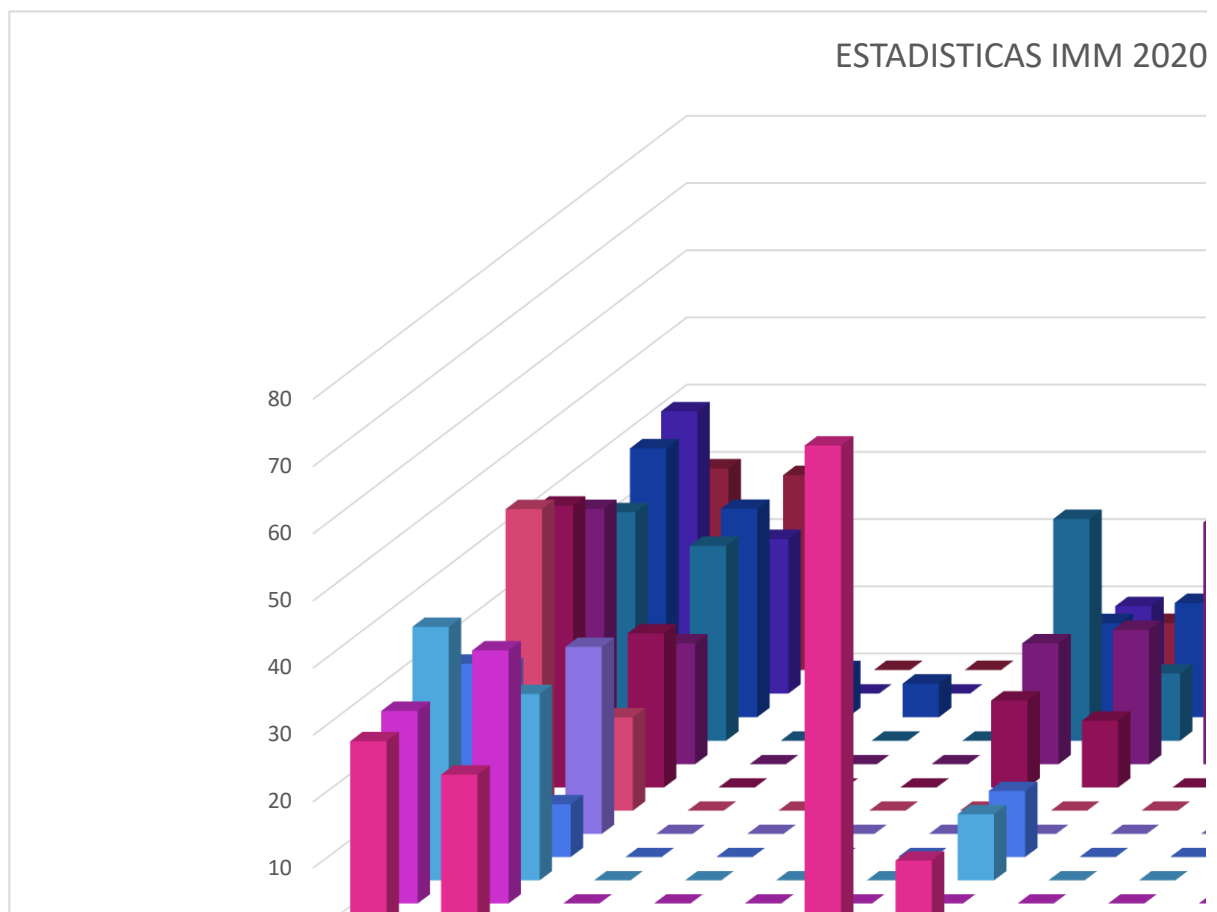

ESTADISTICAS DEL INSTITUTO MUNICIPAL DE LAS

MES	ATENCIÓN EN INSTALACIONES IMM		MUJERES ATENDIDAS "QUIERETE MUJER"		"JUNTO A TI"
	PSICOLOGIA	JURIDICO	PSICOLOGIA	JURIDICO	
Enero	28	23	0	0	0
Febrero	29	38	0	0	0
Marzo	38	28	0	0	0
Abril	29	8	0	0	0
mayo	25	28	0	0	0
Junio	45	14	0	0	0
Julio	42	23	0	0	0
Agosto	38	18	0	0	0
Septiembre	34	29	0	0	0
Octubre	40	31	7	5	0
Noviembre	42	23	0	0	0
Diciembre	30	29	0	0	0
	1109	420	292	7	5
					0

MUJERES DE IXTLAHUACAN DE LOS MEMBRILLOS 2020

YOGA	JABONES	VELAS	FUERZA MUJERES	TALLER DE GELATINAS	TALLER DE ELABORACION DE FLORES	PRODUCTOS DE ASEO PERSONAL
72	10	0	0	0	0	0
0	0	0	0	0	0	0
0	10	0	0	0	0	0
0	10	0	0	0	0	0
0	0	0	0	0	0	0
0	0	0	0	0	0	0
13	10	0	0	0	0	0
18	20	36	47	0	0	0
33	10	25	0	0	0	0
14	17	10	0	0	0	10
13	0	0	0	38	8	
7	0	0	0	0	0	
170	87	71	47			10

JE FLORES
JS DE ASEO PERSONAL

Enero

Septiembre ■ Octubre ■ Noviembre ■ Diciembre